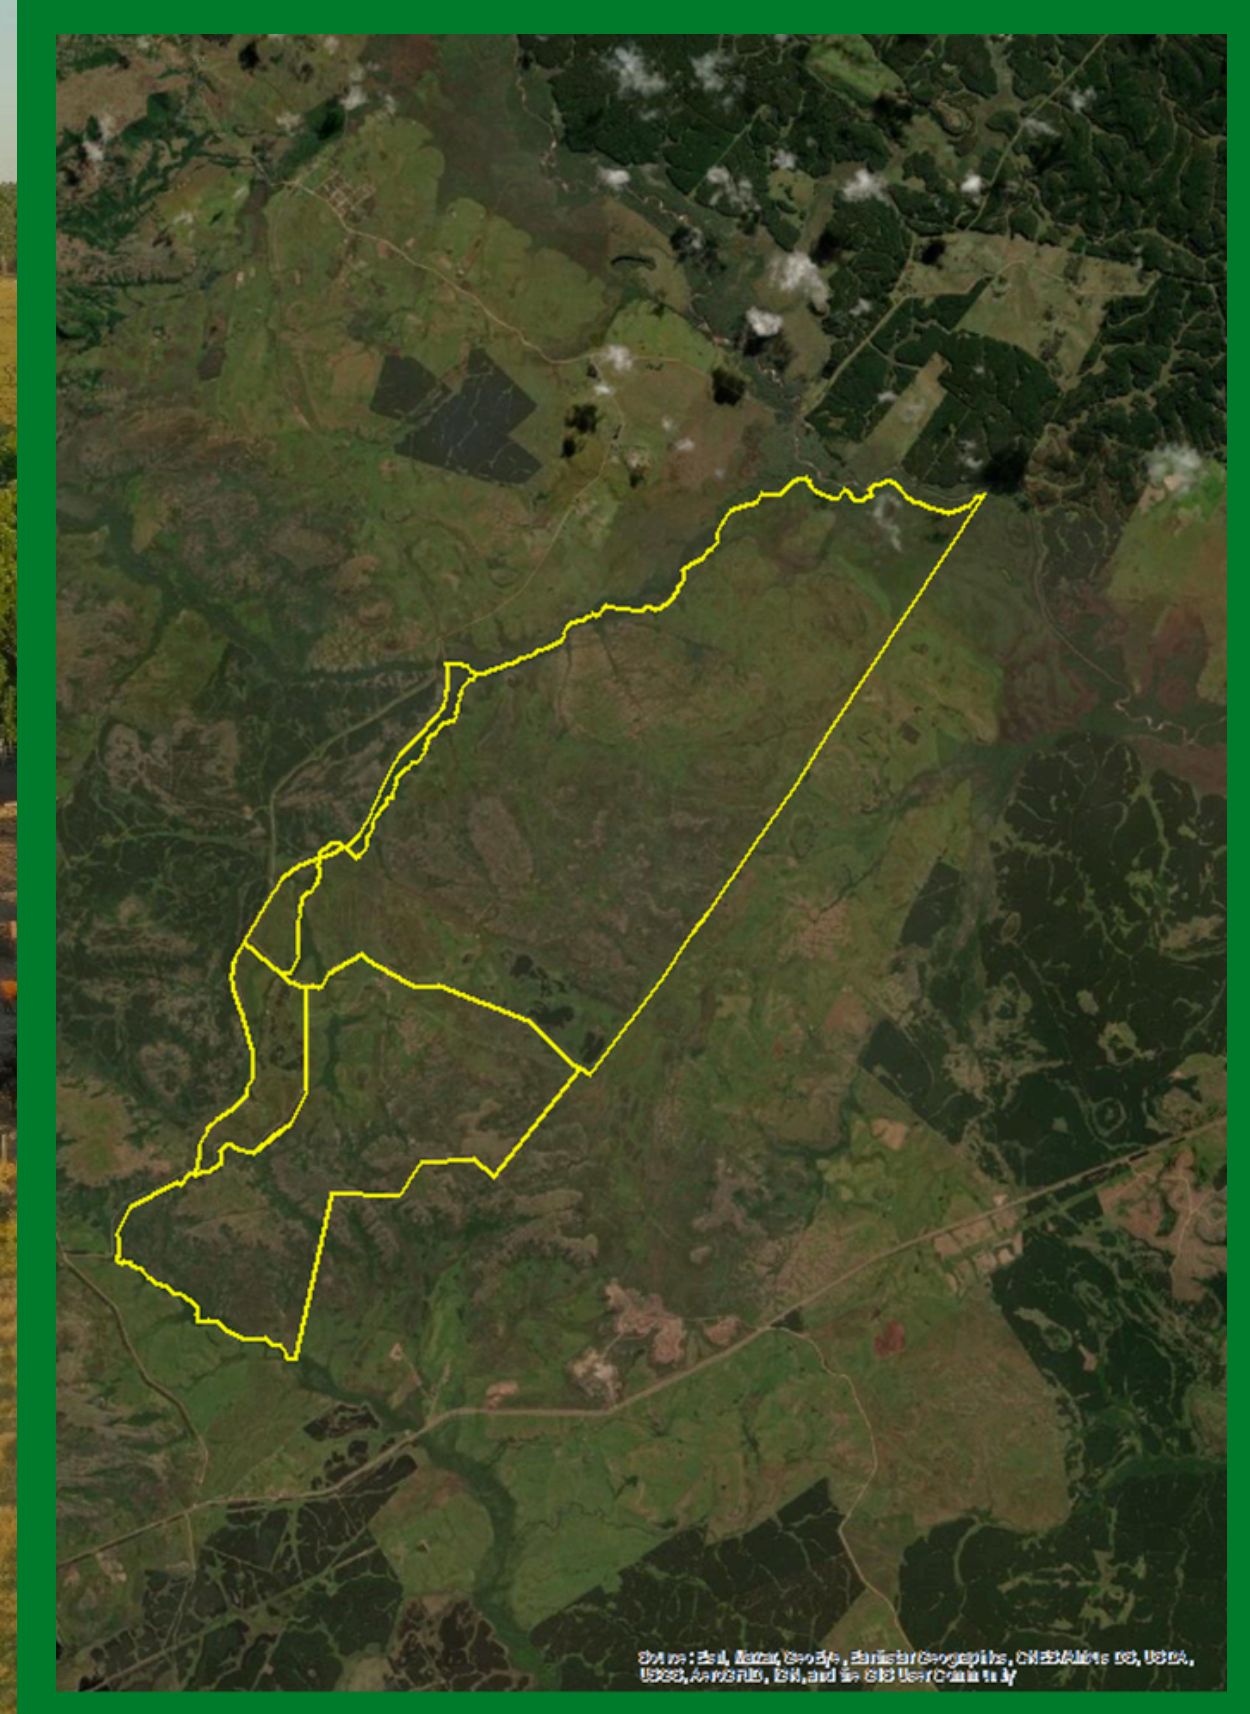

PADRONES Y MAPAS DE SUELOS

MEGAAGRO
EXCELENCIA AL SERVICIO DE SU NEGOCIO

© 2018 Esri, Intel, GeoEye, Earthstar Geographics, CNES/Airbus DS, USDA, AeroGRID, IGN, and the GIS User Community